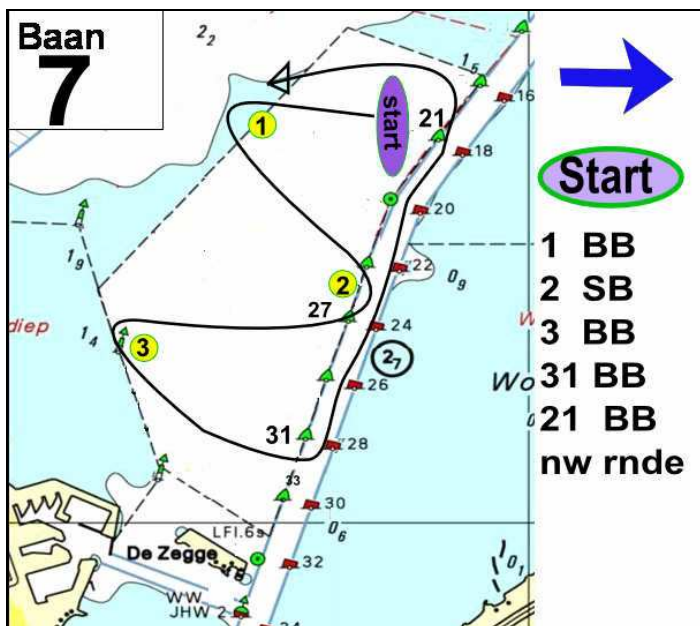

WV FLEVO

WV ZEEWOLDE

Wedstrijdbanen WAC Versie 2010

Startprocedure

Waarschuwing
5 min. voor de start
Hijsen klassenvlag
1 geluidsein

Vorbereiding
4 min. voor de start
Hijsen seinvlag P
(I, Z, zwarte vlag)
1 geluidsein

Eén minuut
1 min. voor de start
Strijken seinvlag P
(I, Z, zwarte vlag)
1 lang geluidsein

Start
Strijken klassenvlag
1 geluidsein

Individuele terugroep
Hijsen seinvlag X
1 geluidsein

Algemene terugroep
Hijsen EV
2 geluidseinen