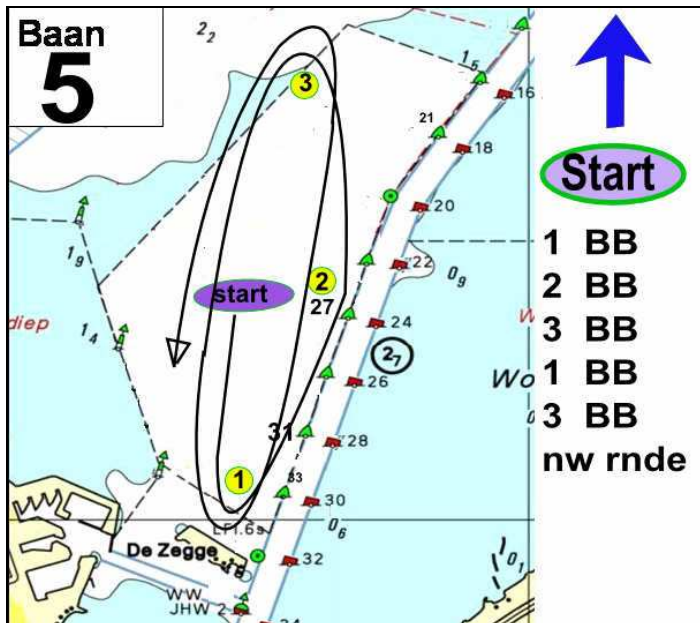

WV FLEVO

WV ZEEWOLDE

Wedstrijdbanen WAC Versie 2010

Startprocedure

Waarschuwing
5 min. voor de start
Hijsen klassenvlag
1 geluidsein

Vorbereiding
4 min. voor de start
Hijsen seinvlag P
(I, Z, zwarte vlag)
1 geluidsein

Eén minuut
1 min. voor de start
Strijken seinvlag P
(I, Z, zwarte vlag)
1 lang geluidsein

Start
Strijken klassenvlag
1 geluidsein

Individuele terugroep
Hijsen seinvlag X
1 geluidsein

Algemene terugroep
Hijsen EV
2 geluidseinen