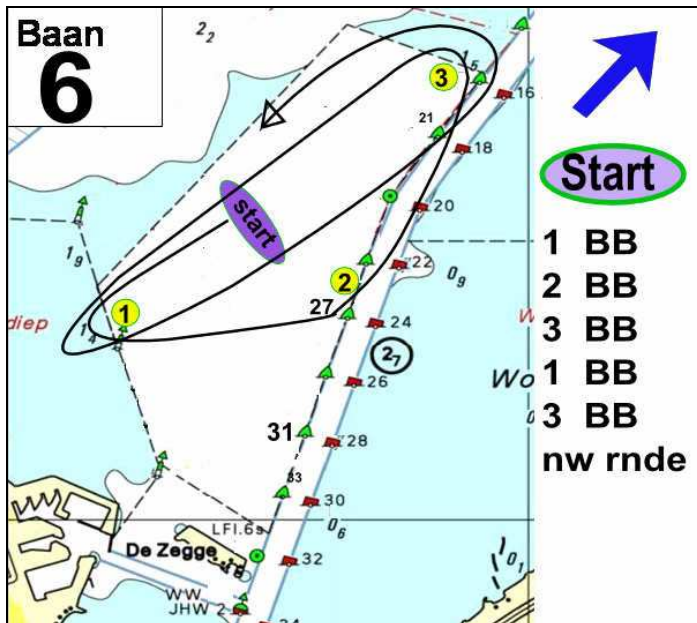

WV FLEVO

WV ZEEWOLDE

Wedstrijdbanen WAC Versie 2010

Startprocedure

Waarschuwing
5 min. voor de start
Hijsen klassenvlag
1 geluidsein

Vorbereiding
4 min. voor de start
Hijsen seinvlag P
(I, Z, zwarte vlag)
1 geluidsein

Eén minuut
1 min. voor de start
Strijken seinvlag P
(I, Z, zwarte vlag)
1 lang geluidsein

Start
Strijken klassenvlag
1 geluidsein

Individuele terugroep
Hijsen seinvlag X
1 geluidsein

Algemene terugroep
Hijsen EV
2 geluidseinen