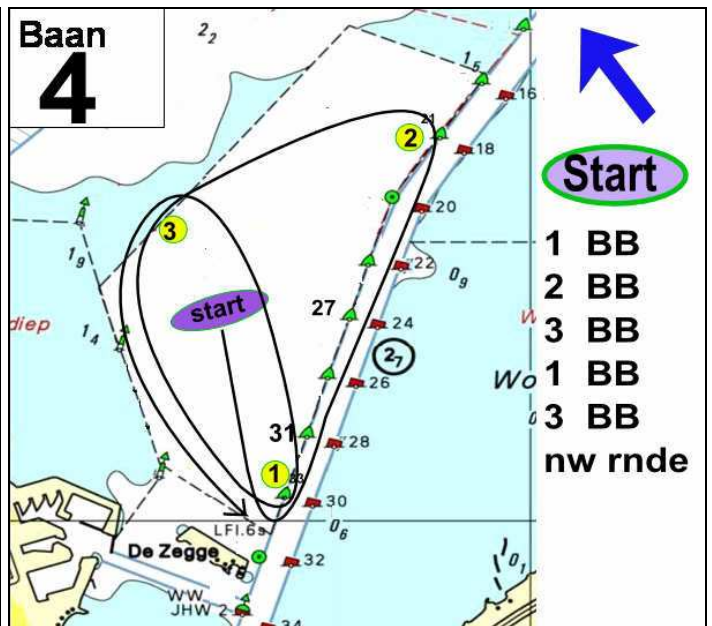

WV FLEVO

WV ZEEWOLDE

Wedstrijdbanen WAC Versie 2010

Startprocedure

Waarschuwing
5 min. voor de start
Hijsen klassenvlag
1 geluidsein

Vorbereiding
4 min. voor de start
Hijsen seinvlag P
(I, Z, zwarte vlag)
1 geluidsein