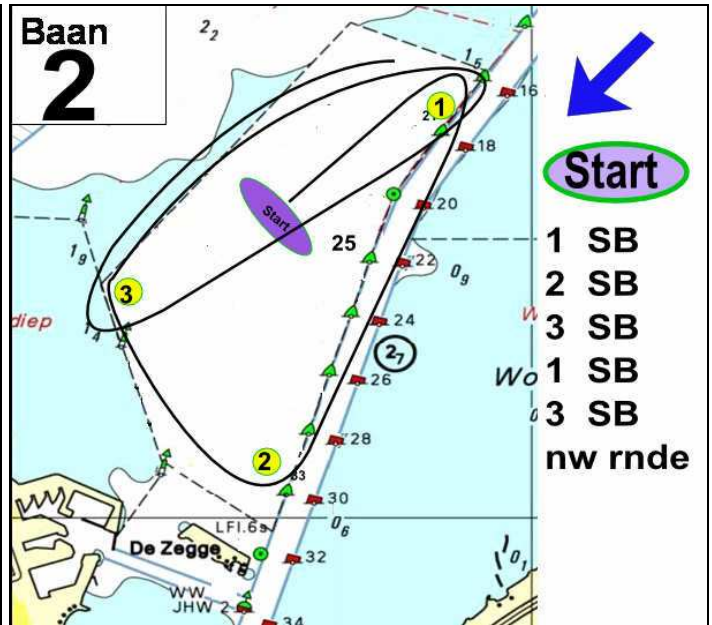

WV FLEVO

WV ZEEWOLDE

Wedstrijdbanen WAC Versie 2010

Startprocedure

Waarschuwing
5 min. voor de start
Hijsen klassenvlag
1 geluidsein

Vorbereiding
4 min. voor de start
Hijsen seinvlag P
(I, Z, zwarte vlag)
1 geluidsein