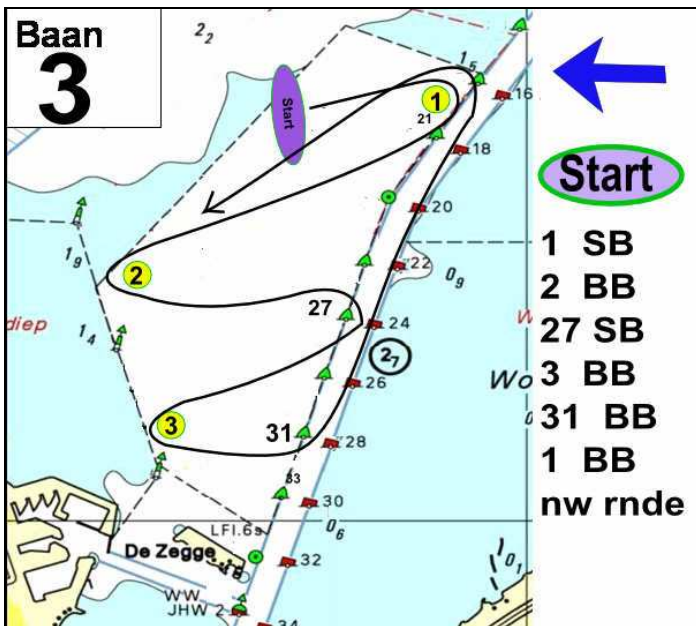

WV FLEVO

WV ZEEWOLDE

Wedstrijdbanen WAC Versie 2010

Startprocedure

Waarschuwing
5 min. voor de start
Hijsen klassenvlag
1 geluidsein

Vorbereiding
4 min. voor de start
Hijsen seinvlag P
(I, Z, zwarte vlag)
1 geluidsein