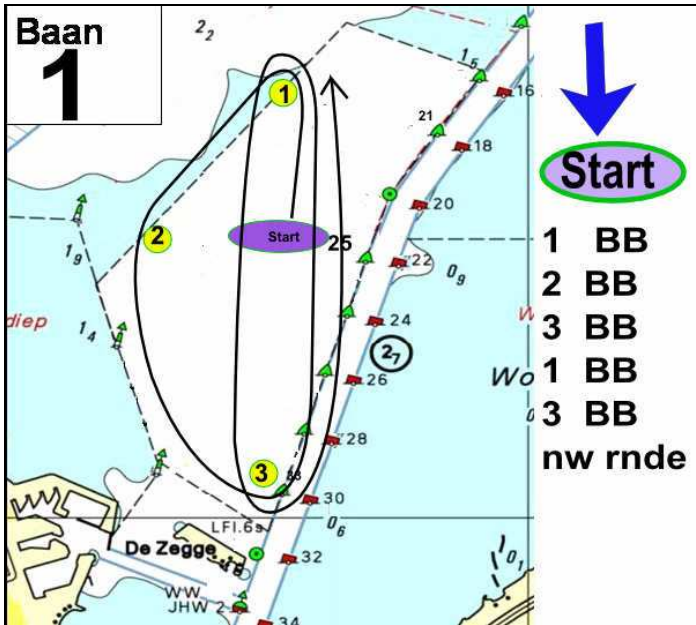

WV FLEVO

WV ZEEWOLDE

Wedstrijdbanen WAC Versie 2010

Startprocedure

Waarschuwing
5 min. voor de start
Hijsen klassenvlag
1 geluidsein

Vorbereiding
4 min. voor de start
Hijsen seinvlag P
(I, Z, zwarte vlag)
1 geluidsein