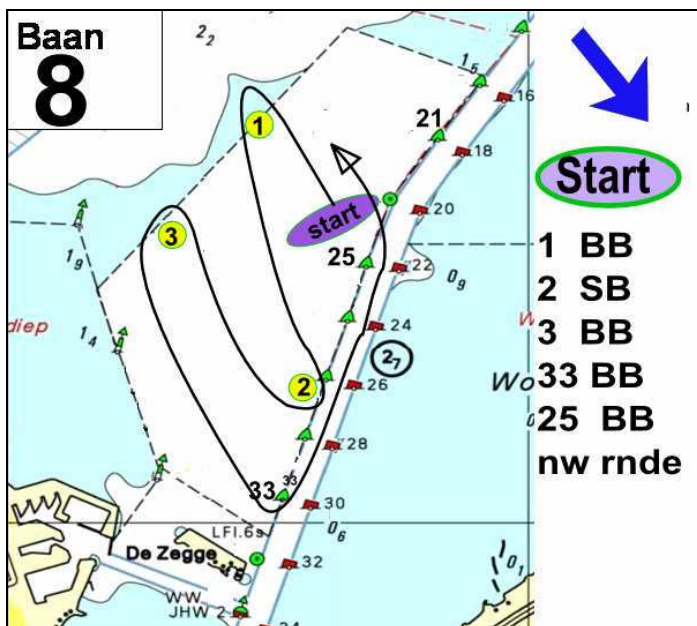

WV FLEVO

WV ZEEWOLDE

Wedstrijdbanen WAC Versie 2010

Startprocedure

Waarschuwing
5 min. voor de start
Hijsen klassenvlag
1 geluidsein

Vorbereiding
4 min. voor de start
Hijsen seinvlag P
(I, Z, zwarte vlag)
1 geluidsein

Eén minuut
1 min. voor de start
Strijken seinvlag P
(I, Z, zwarte vlag)
1 lang geluidsein

Start
Strijken klassenvlag
1 geluidsein

Individuele terugroep
Hijsen seinvlag X
1 geluidsein

Algemene terugroep
Hijsen EV
2 geluidseinen